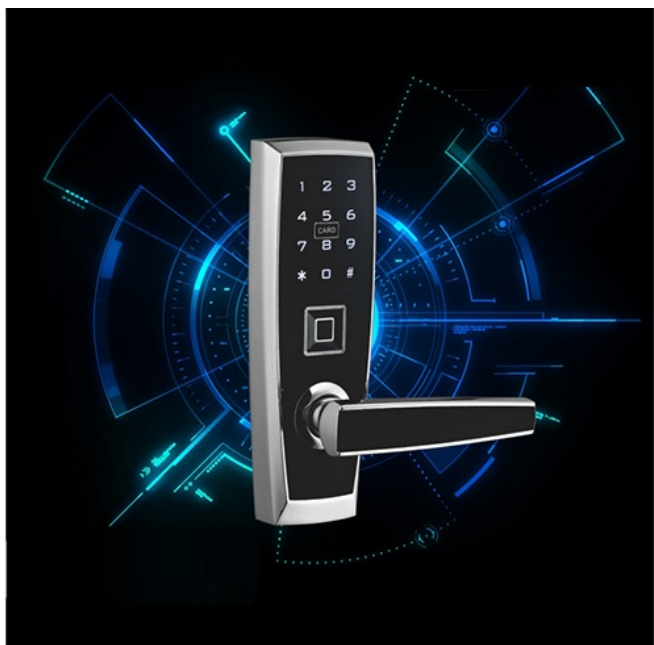

APRESENTAÇÃO

-  Biometria / Senha / Cartão / Modo Combinado / Chave
-  Cartão de Aproximação Mifare 13,56 MHz
-  Material em liga de zinco
-  Tratamento antioxidação, IP65
-  Máquina modelo 6028
-  Funciona com pilhas alcalinas
-  Chave Convencional para emergência
-  Testes de vida útil 300.000 vezes

Maquinário da fechadura em aço

Características

MULTIPLAS FORMAS DE ACESSO

-  Impressão Digital (200)
-  Senha (150)
-  Cartão (200)
-  Administrador (1)

SEGURANÇA ADICIONAL

-  Modo Combinado
-  Modo passagem livre para festas e reuniões

FONTE DE ALIMENTAÇÃO

-  Vida longa para as pilhas
-  Utiliza 4 pilhas alcalinas
-  Interface USB para emergência

FACILIDADE DE OPERAÇÃO

-  Tela sensível ao toque
-  Travamento automático

-  Borracha de Vedação em Silicone

ESPECIFICAÇÕES COMPLEMENTARES

Nome	Fechadura Eletrônica G-Locks Ébano 400
Marca	G-Locks
Modelo	ÉBANO 400
Cor Principal	Preto ou Branco
Cor Secundária	Cromado
Peso	3,50 Kg
Dimensões Externas (AxLxP)	234 x 78,90 x 29 mm
Dimensões Internas (AxLxP)	234 x 78,90 x 29 mm
Alimentação	04 Pilhas AA
Durabilidade	Aproximadamente 1 ano com 10 aberturas por dia. Pilhas Alcalinas.
Alimentação Emergencial	Sim
Capacidade de Usuários	400
Usuário Administrador	Sim
Métodos de Abertura	Impressão Digital, Cartão, Senha, Modo Combinado e Chave
Capacidade Senha/Impressão Digital	200/100
Capacidade Cartão	100
Maquinário	Embutido
Maçaneta	Sim
Travamento automático	Sim
Tentativas Acesso não Autorizado	03 tentativas. Bloqueio de 45 segundos.
Alarme Pilha Fraca	Sim
Uso Externo	Sim, IP65 (protegido de jatos de água de baixa pressão de qualquer direção)
Tipo de Porta	Porta Pivotante
Material da Porta	Metal, Madeira
Espessura Mínima	35
Espessura Máxima	60
Garantia	1 ano