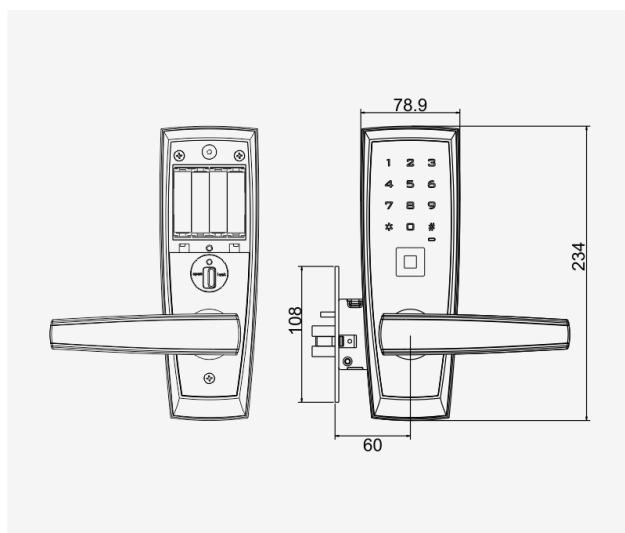

APRESENTAÇÃO

-  Biometria / Senha / Cartão / Modo Combinado / Chave
-  Cartão de Aproximação Mifare 13,56 MHz
-  Material em liga de zinco
-  Tratamento antioxidação, IP65
-  Máquina modelo 6028
-  Funciona com pilhas alcalinas
-  Chave Convencional para emergência
-  Testes de vida útil 300.000 vezes

Maquinário da fechadura em aço

Características

MULTIPLAS FORMAS DE ACESSO

-  Impressão Digital (200)
-  Senha (150)
-  Cartão (200)
-  Administrador (1)

SEGURANÇA ADICIONAL

-  Modo Combinado
-  Modo passagem livre para festas e reuniões

ESPECIFICAÇÕES COMPLEMENTARES

Nome	Fechadura Eletrônica G-Locks Ébano 400
Marca	G-Locks
Modelo	ÉBANO 400
Cor Principal	Preto ou Branco
Cor Secundária	Cromado
Peso	3,50 Kg
Dimensões Externas (AxLxP)	234 x 78,90 x 29 mm
Dimensões Internas (AxLxP)	234 x 78,90 x 29 mm
Alimentação	04 Pilhas AA
Durabilidade	Aproximadamente 1 ano com 10 aberturas por dia. Pilhas Alcalinas.
Alimentação Emergencial	Sim
Capacidade de Usuários	400
Usuário Administrador	Sim
Métodos de Abertura	Impressão Digital, Cartão, Senha, Modo Combinado e Chave
Capacidade Senha/Impressão Digital	200/100
Capacidade Cartão	100
Maquinário	Embutido
Maçaneta	Sim
Travamento automático	Sim
Tentativas Acesso não Autorizado	03 tentativas. Bloqueio de 45 segundos.
Alarme Pilha Fraca	Sim
Uso Externo	Sim, IP65 (protegido de jatos de água de baixa pressão de qualquer direção)
Tipo de Porta	Porta Pivotante
Material da Porta	Metal, Madeira
Espessura Mínima	35
Espessura Máxima	60
Garantia	1 ano