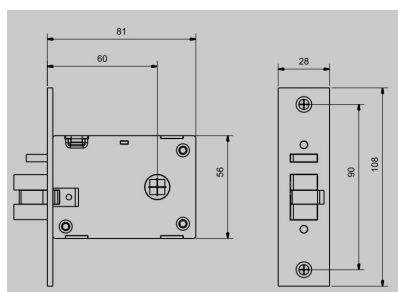

APRESENTAÇÃO

-  Biometria / Senha / Cartão / Modo Combinado / Chave
-  Cartão de Aproximação Mifare 13,56 MHz
-  Material em liga de zinco
-  Tratamento antioxidação, IP65
-  Máquina modelo 6028
-  Funciona com pilhas alcalinas
-  Chave Convencional para emergência
-  Testes de vida útil 300.000 vezes

Maquinário da fechadura em aço

Características

MULTIPLAS FORMAS DE ACESSO

-  Impressão Digital (200)
-  Senha (150)
-  Cartão (200)
-  Administrador (1)

SEGURANÇA ADICIONAL

-  Modo Combinado
-  Modo passagem livre para festas e reuniões

ESPECIFICAÇÕES COMPLEMENTARES

Nome	Fechadura Eletrônica G-Locks Ébano 400
Marca	G-Locks
Modelo	ÉBANO 400
Cor Principal	Preto ou Branco
Cor Secundária	Cromado
Peso	3,50 Kg
Dimensões Externas (AxLxP)	234 x 78,90 x 29 mm
Dimensões Internas (AxLxP)	234 x 78,90 x 29 mm
Alimentação	04 Pilhas AA
Durabilidade	Aproximadamente 1 ano com 10 aberturas por dia. Pilhas Alcalinas.
Alimentação Emergencial	Sim
Capacidade de Usuários	400
Usuário Administrador	Sim
Métodos de Abertura	Impressão Digital, Cartão, Senha, Modo Combinado e Chave
Capacidade Senha/Impressão Digital	200/100
Capacidade Cartão	100
Maquinário	Embutido
Maçaneta	Sim
Travamento automático	Sim
Tentativas Acesso não Autorizado	03 tentativas. Bloqueio de 45 segundos.
Alarme Pilha Fraca	Sim
Uso Externo	Sim, IP65 (protegido de jatos de água de baixa pressão de qualquer direção)
Tipo de Porta	Porta Pivotante
Material da Porta	Metal, Madeira
Espessura Mínima	35
Espessura Máxima	60
Garantia	1 ano